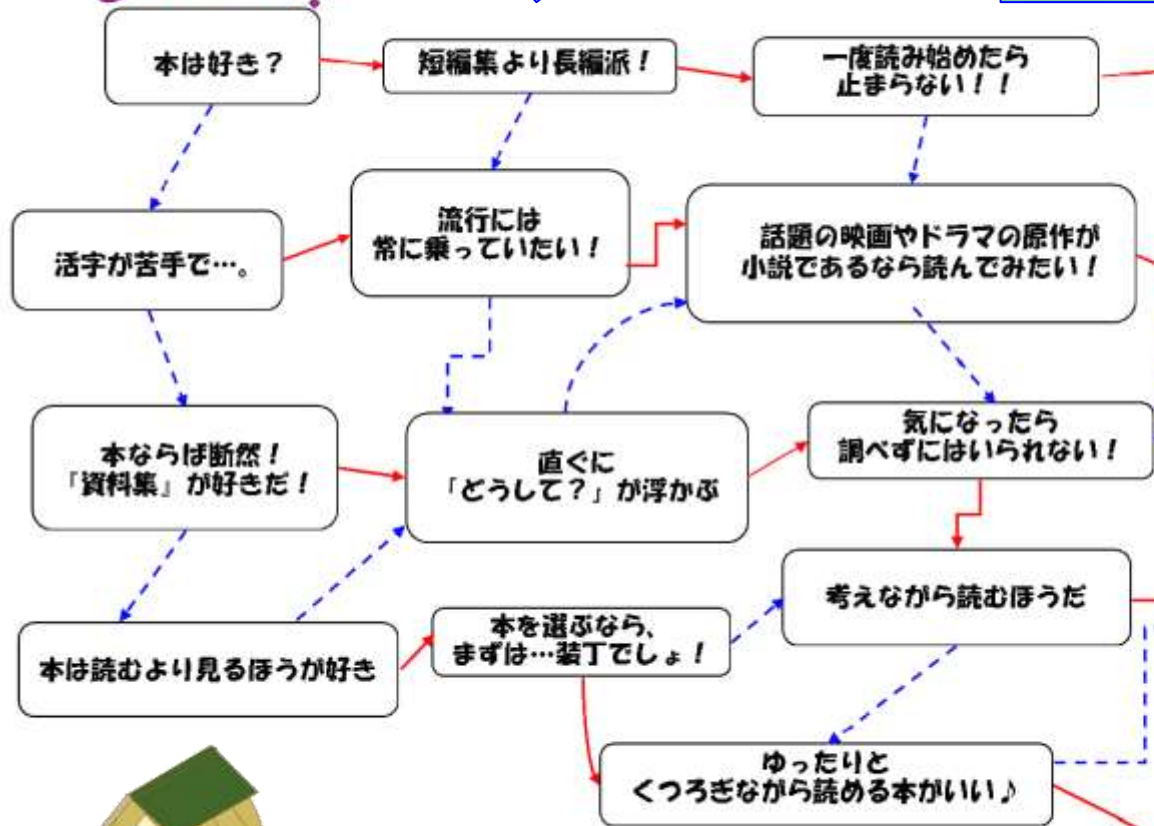

キミにぴったりの本を探そう！
おすすめ本診断・フローチャート！

「どんな本を読んでいいかわからない」キミ！
どんな本がキミにピッタリか線をとって調べてみよう。
もしかしたら思わぬ発見が出来るかも！

タイプにあった
おすすめ本はこれだ！

GOARL!

【読書家タイプ】
読書が大好きなキミ！
木の図書館でたくさん
の本がキミに読まれるのを
待っているよ！

GOARL!

【柔軟派タイプ】
流行に敏感なキミ！
小説が原作である作品が
多い今、読書は流行を先
取りできるチャンス！

GOARL!

【知識人タイプ】
探求したがりなキミ！
図書館には楽しい知識が
詰まった本が沢山！
色んなことを知ろう！

GOARL!

【多感的タイプ】
感受性豊かなキミ！
物語だけでなく一つの
言葉や絵から君だけの
気持ちを汲み取って！

自分のタイプが分かったらおすすめの本を見に行こう！

【読書派タイプ】のあなたにおすすめ！
「**ハリー・ポッターと秘密の部屋**」
J. K. ローリング/著 松岡佑子/訳 ダン・シュレジンジャー/画
静山社 2000年

世界的に注目された名作ファンタジー長編児童書の第二巻。
ホグワーツ魔法魔術学校で一年間を過ごしたハリーたち。
波瀾万丈な夏休みを終え学校に戻った彼らは、再び事件に巻き込まれる。
未知なる魔法の世界に引き込まれること間違いなし！
シリーズを通し、読み応えのある作品です。

【柔軟派タイプ】のあなたにおすすめ！
「**阪急電車**」
有川浩/著 幻冬舎 2008年

2011年に映画化された連作短編小説集。
繰り広げられる物語の共通点は、たまたま同じ電車に乗っただけ。
意気込まずとも、実は誰かの道標になっているかも知れません。
登場人物たちの前向きさに元気づけられます。

【知識人タイプ】のあなたにおすすめ！
「**野口さん、宇宙ってどんなにおいでですか?**」
野口 聡一・大江 麻理子/著 朝日新聞出版 2012年

宇宙好きな大江アナウンサーが、宇宙酔いってあるの？宇宙で洗濯は可能？
など無重力空間ならではの疑問を、宇宙飛行士の野口さんに問いかける。
また、宇宙から観た地球の自然の景色を、野口さんがいきいきと語る。
「宇宙」と聞くと、果てしなく漠然としたイメージがあるけど、
読み終わると宇宙が少し身近に感じられる一冊。