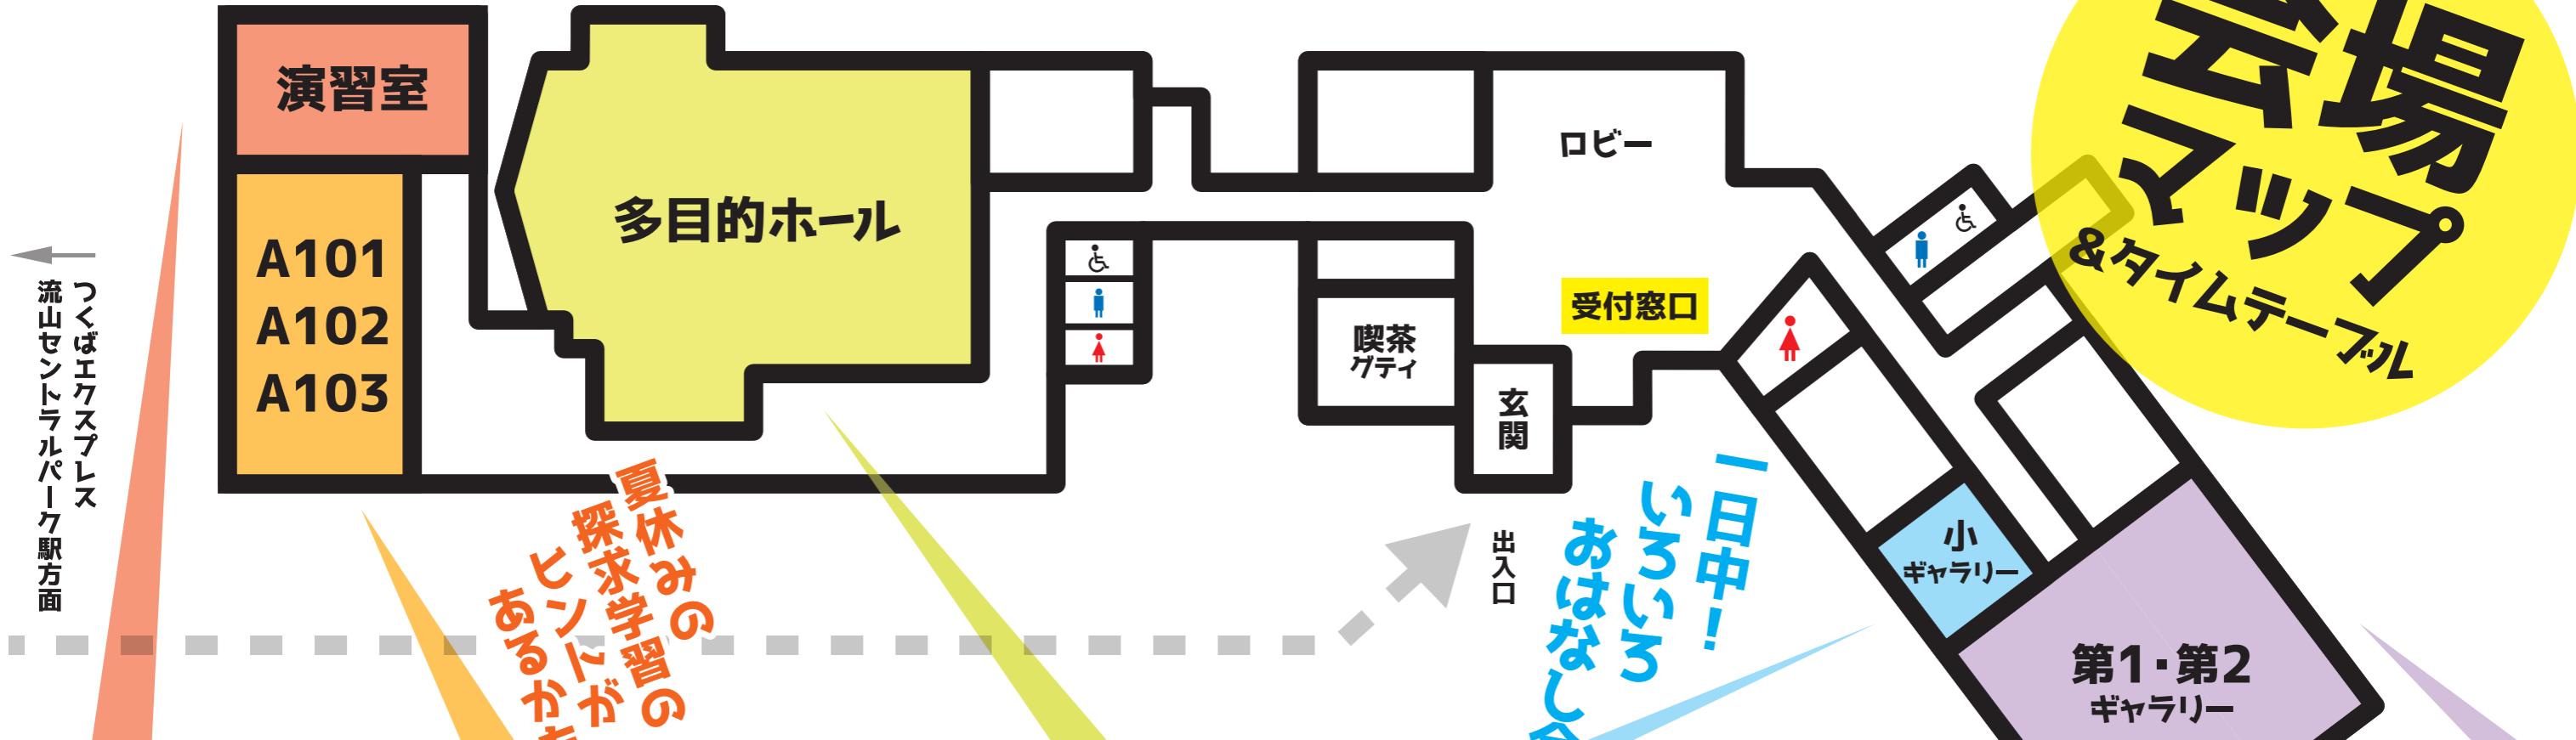

図書館わくわくフェス in 生涯学習センター（流山エルズ）

つくばエクスプレス
流山セントラルパーク駅方面

夏休みの
探求学習の
ヒントが
あるかも?!

おはなし会
1日中!

演習室

10:00 10:00~
無料
「キャベたまんてい」
「おぼけずかん」の
宮本えつよしさんとあそぼう!
宮本えつよしの本に因んだ工作や、オリジナルのワークショップを開催! 絵本の販売コーナーもあります。流山エルズ館内ではパネル展示もおこないます。

11:00

12:00

13:00 13:00~
おリギャッ
©宮本えつよし
『オリンピックのおぼけずかん』
斎藤洋・作
宮本えつよし・絵
講談社

14:00

15:00 15:00~
★

16:00

※事前申し込み不要 ※各回約1時間30分
※入場制限あり (先着順・各回20名)

A101・A102・A103

10:00 10:00-11:00
化石発掘体験
●参加費 1,500円

11:00

12:00 11:30-12:30
宇宙を探る三種の神器
分光器を作ろう
●参加費 500円

13:00 流山サイエンスエデュケーションラボ (NSEL)による
わくわく理科教室!

14:00 13:30-14:30
宇宙を探る三種の神器
望遠鏡を作ろう
●参加費 1,500円

15:00 15:00-16:00
化石発掘体験
●参加費 1,500円

16:00

多目的ホール

10:00 10:00-11:00 無料
人形劇
「ふしぎな箱」

11:00

12:00 人形劇の前には、紙芝居やかにダンス!も楽しもう!
※事前申し込み不要 ※入場制限あり

13:00

14:00 13:30-15:00 無料
トロワクレール
動物の謝肉祭

15:00

16:00 ※事前申し込み不要 ※入場制限あり
出演: trois clair

小ギャラリー

10:00 10:00-10:30 無料
ちよつとこわいおはなし会

11:00 10:45-11:15
手話付おはなし会

12:00 11:30-12:00
英語でおはなし会

13:00 13:00-13:45 無料
わくわくおはなし会

14:00 14:00-14:30 無料
ながーく読まれている
絵本のおはなし会

15:00

16:00 ※上記のおはなし会 全て事前申し込み不要 (入れ替え制) ※入場制限あり
『すてきな三にんぐみ』
トミー=アンゲラー=ざく
いまえよしと やく 信成社

第1・第2ギャラリー

10:00-16:00

10:00 無料
図書館で長く親しまれている
絵本が勢ぞろい!

11:00 展 語り継がれる
世界の絵本
・日本の絵本

12:00 ※販売コーナーあり
『しろくまちゃんのほっとけーき』 わかやまけん 絵 こぐま社
『はらぺこあひし』 エリック=カール=さく もりひさし やく 信成社

13:00 オリジナルうちわ作り
●参加費 200円/1枚

14:00 オリジナルペン立て作り
●参加費 200円/1コ

15:00 オリジナル缶バッジ作り
●参加費 200円/1コ
※各工作は、材料がなくなり次第終了

16:00 ラキュー
「LaQ」であそぼう! 無料
創造力や表現力を豊かにする
知育パズルブロック「LaQ」。たった7つの
パーツから、平面・立体・幾何学体と、
あらゆるかたちがつまれます。
大人もいっしょに楽しんで!
※販売コーナーあり
©YOSHIRITSU CO.,LTD

※いずれも小学3年生以上対象 ※先着順・定員48名 ※詳細はWebをご確認ください。
わくわく理科教室のお申し込みは、こちらからお願いします。
Webより**要事前申し込み・7月22日(月)より受付開始**

<http://urx3.nu/IP2W>
連絡先: nsel.sci@gmail.com

お問い合わせ総合窓口 **流山市生涯学習センター ☎7150-7474**
受付時間9:00~21:00 毎月第3水曜休館